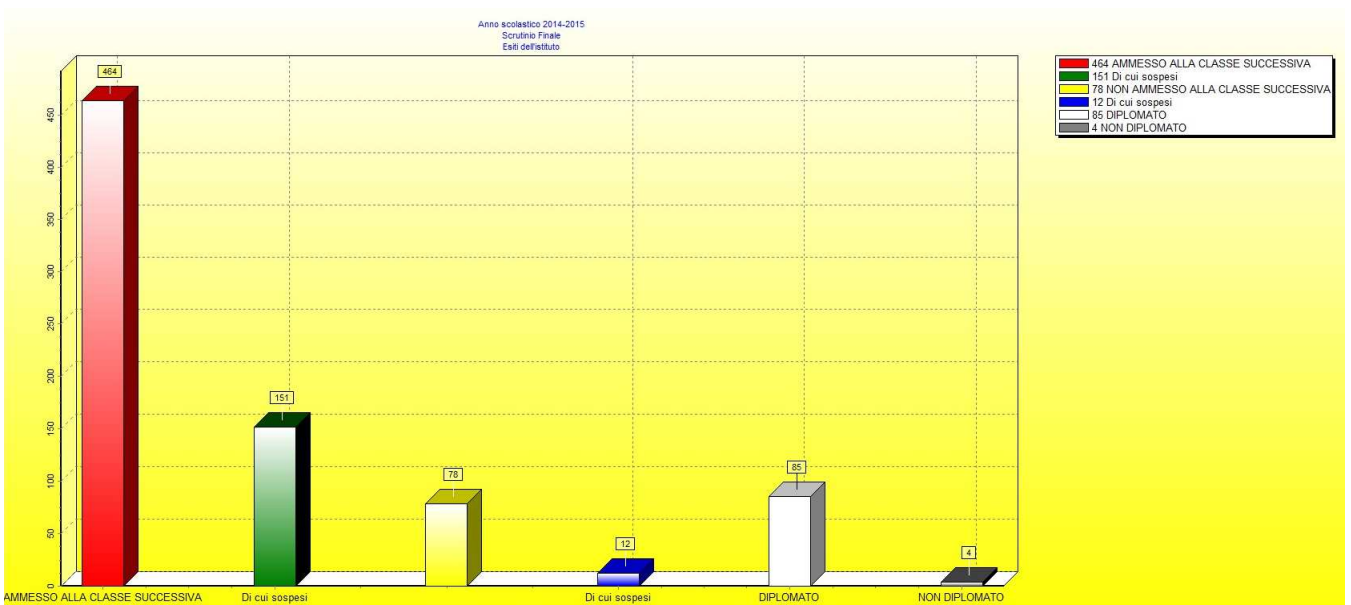

REPORT DATI SUCCESSO FORMATIVO A.S. 2014/2015

ANNO SCOLASTICO 2014/2015 SCRUTINIO FINALE ESITI CLASSI PRIME

ANNO SCOLASTICO 2014/2015 SCRUTINIO FINALE ESITI CLASSI SECONDE

ANNO SCOLASTICO 2014/2015 SCRUTINIO FINALE ESITI CLASSI TERZE

ANNO SCOLASTICO 2014/2015 SCRUTINIO FINALE ESITI CLASSI QUARTE

ANNO SCOLASTICO 2014/2015 SCRUTINIO FINALE ESITI CLASSI QUINTE

ANNO SCOLASTICO 2014/2015 SCRUTINIO FINALE ESITI DELL'ISTITUTO

*Tabella riassuntiva delle % degli esiti
Degli Esami di Stato*