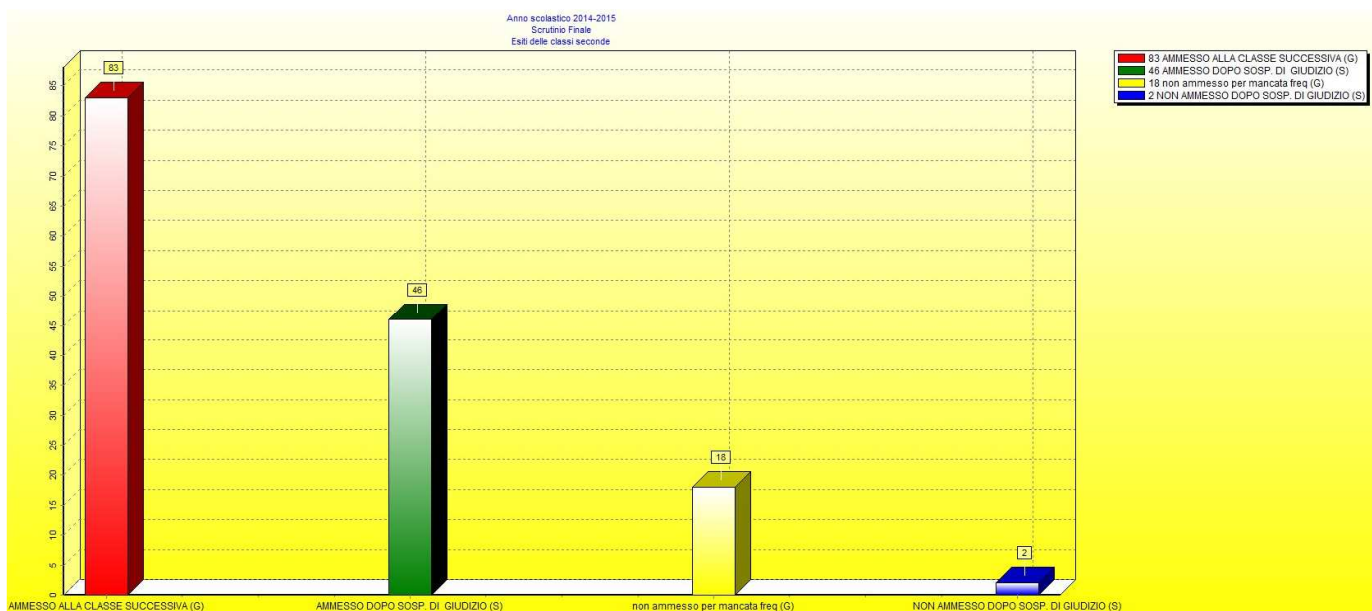

REPORT DATI SUCCESSO FORMATIVO A.S. 2014/2015

ANNO SCOLASTICO 2014/2015 SCRUTINIO FINALE ESITI CLASSI PRIME

ANNO SCOLASTICO 2014/2015 SCRUTINIO FINALE ESITI CLASSI SECONDE

ANNO SCOLASTICO 2014/2015 SCRUTINIO FINALE ESITI CLASSI TERZE

ANNO SCOLASTICO 2014/2015 SCRUTINIO FINALE ESITI CLASSI QUARTE

ANNO SCOLASTICO 2014/2015 SCRUTINIO FINALE ESITI CLASSI QUINTE

ANNO SCOLASTICO 2014/2015 SCRUTINIO FINALE ESITI DELL'ISTITUTO

*Tabella riassuntiva delle % degli esiti
Degli Esami di Stato*