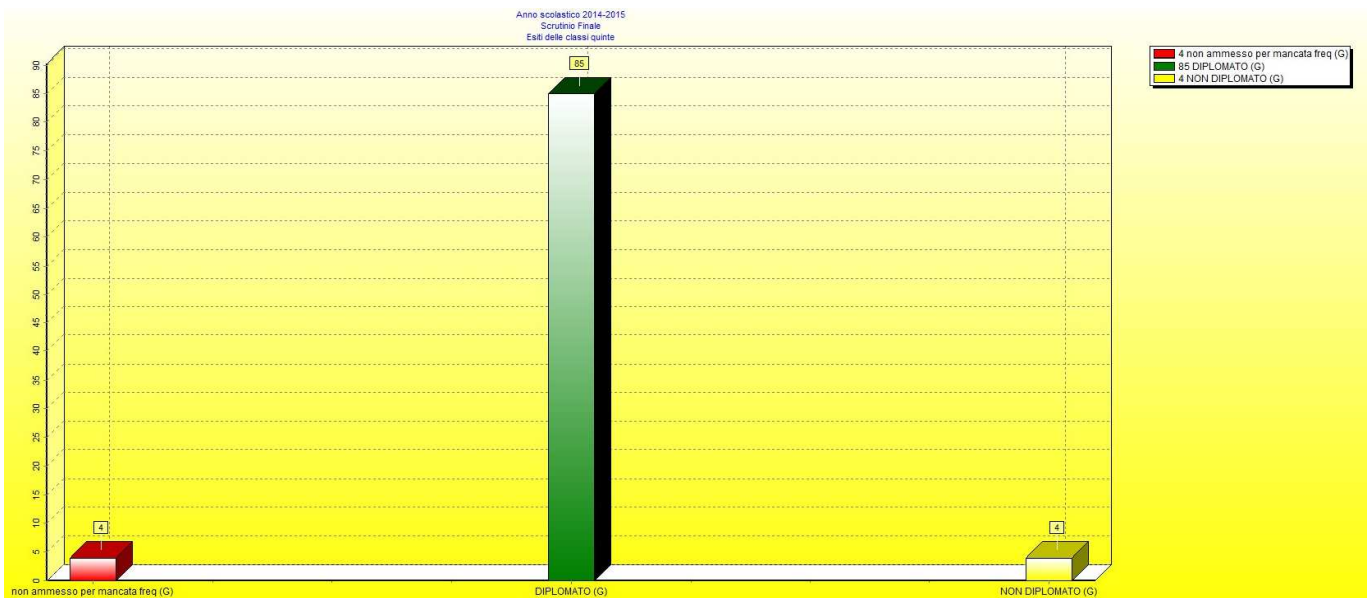

REPORT DATI SUCCESSO FORMATIVO A.S. 2014/2015

ANNO SCOLASTICO 2014/2015 SCRUTINIO FINALE ESITI CLASSI PRIME

ANNO SCOLASTICO 2014/2015 SCRUTINIO FINALE ESITI CLASSI SECONDE

ANNO SCOLASTICO 2014/2015 SCRUTINIO FINALE ESITI CLASSI TERZE

ANNO SCOLASTICO 2014/2015 SCRUTINIO FINALE ESITI CLASSI QUARTE

ANNO SCOLASTICO 2014/2015 SCRUTINIO FINALE ESITI CLASSI QUINTE

ANNO SCOLASTICO 2014/2015 SCRUTINIO FINALE ESITI DELL'ISTITUTO

*Tabella riassuntiva delle % degli esiti
Degli Esami di Stato*