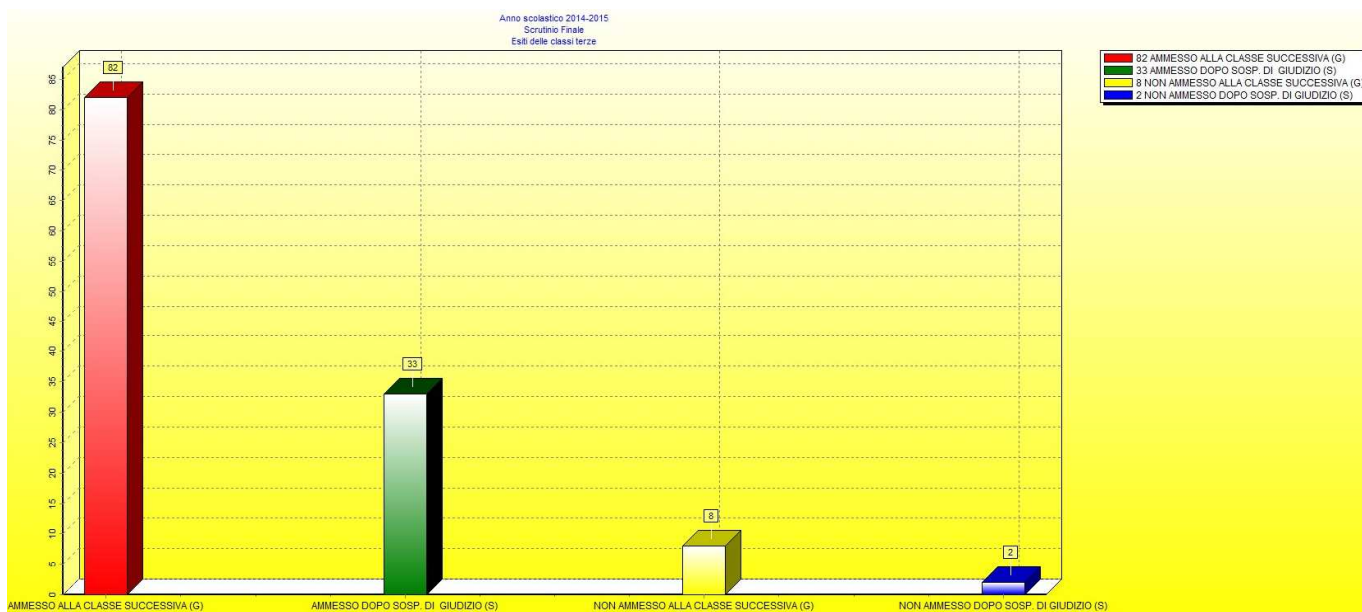

REPORT DATI SUCCESSO FORMATIVO A.S. 2014/2015

ANNO SCOLASTICO 2014/2015 SCRUTINIO FINALE ESITI CLASSI PRIME

ANNO SCOLASTICO 2014/2015 SCRUTINIO FINALE ESITI CLASSI SECONDE

ANNO SCOLASTICO 2014/2015 SCRUTINIO FINALE ESITI CLASSI TERZE

ANNO SCOLASTICO 2014/2015 SCRUTINIO FINALE ESITI CLASSI QUARTE

ANNO SCOLASTICO 2014/2015 SCRUTINIO FINALE ESITI CLASSI QUINTE

ANNO SCOLASTICO 2014/2015 SCRUTINIO FINALE ESITI DELL'ISTITUTO

*Tabella riassuntiva delle % degli esiti
Degli Esami di Stato*