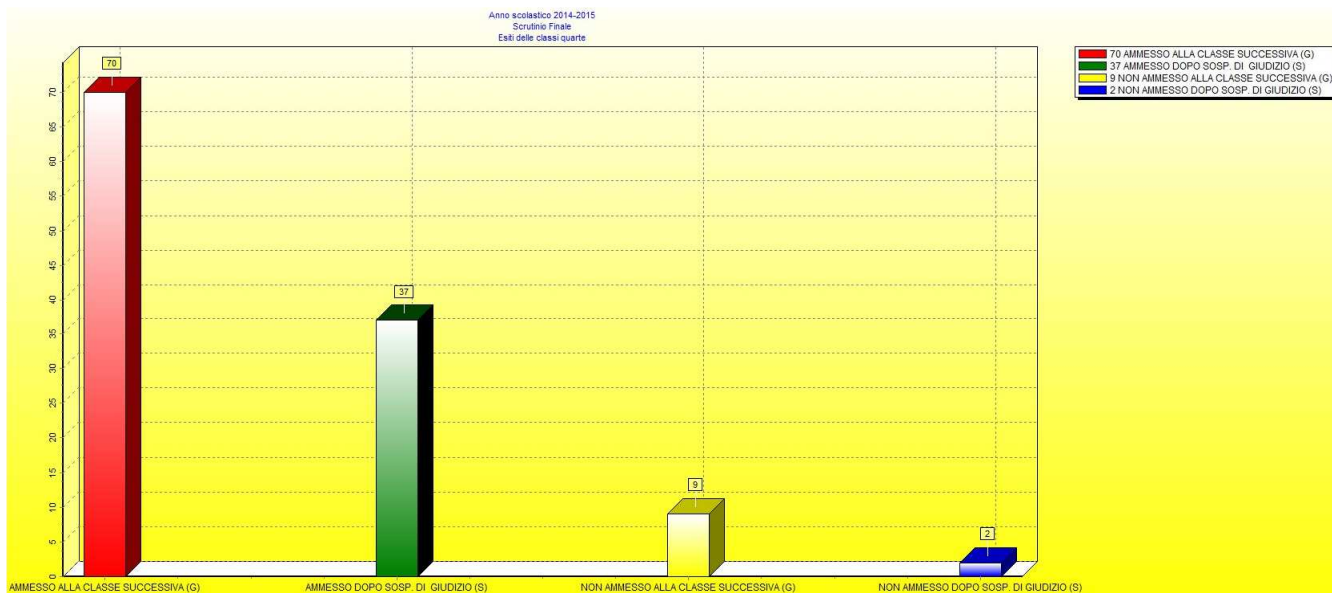

REPORT DATI SUCCESSO FORMATIVO A.S. 2014/2015

ANNO SCOLASTICO 2014/2015 SCRUTINIO FINALE ESITI CLASSI PRIME

ANNO SCOLASTICO 2014/2015 SCRUTINIO FINALE ESITI CLASSI SECONDE

ANNO SCOLASTICO 2014/2015 SCRUTINIO FINALE ESITI CLASSI TERZE

ANNO SCOLASTICO 2014/2015 SCRUTINIO FINALE ESITI CLASSI QUARTE

ANNO SCOLASTICO 2014/2015 SCRUTINIO FINALE ESITI CLASSI QUINTE

ANNO SCOLASTICO 2014/2015 SCRUTINIO FINALE ESITI DELL'ISTITUTO

*Tabella riassuntiva delle % degli esiti
Degli Esami di Stato*