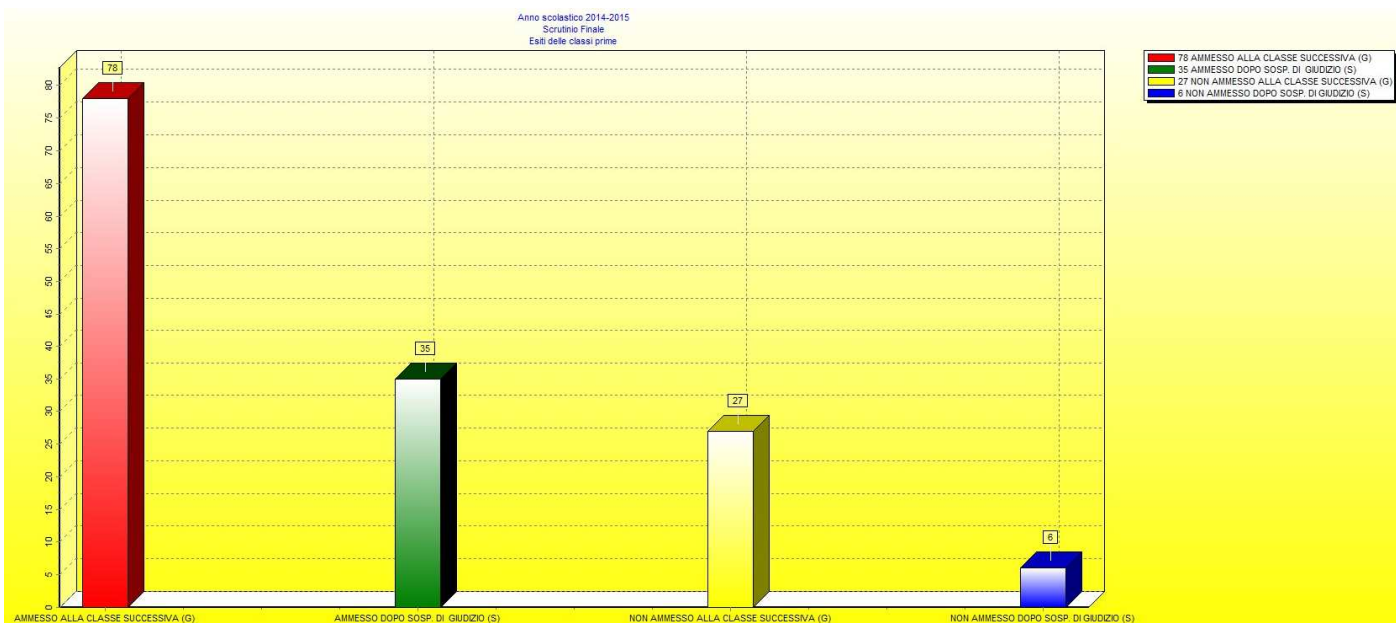

REPORT DATI SUCCESSO FORMATIVO A.S. 2014/2015

ANNO SCOLASTICO 2014/2015 SCRUTINIO FINALE ESITI CLASSI PRIME

ANNO SCOLASTICO 2014/2015 SCRUTINIO FINALE ESITI CLASSI SECONDE

ANNO SCOLASTICO 2014/2015 SCRUTINIO FINALE ESITI CLASSI TERZE